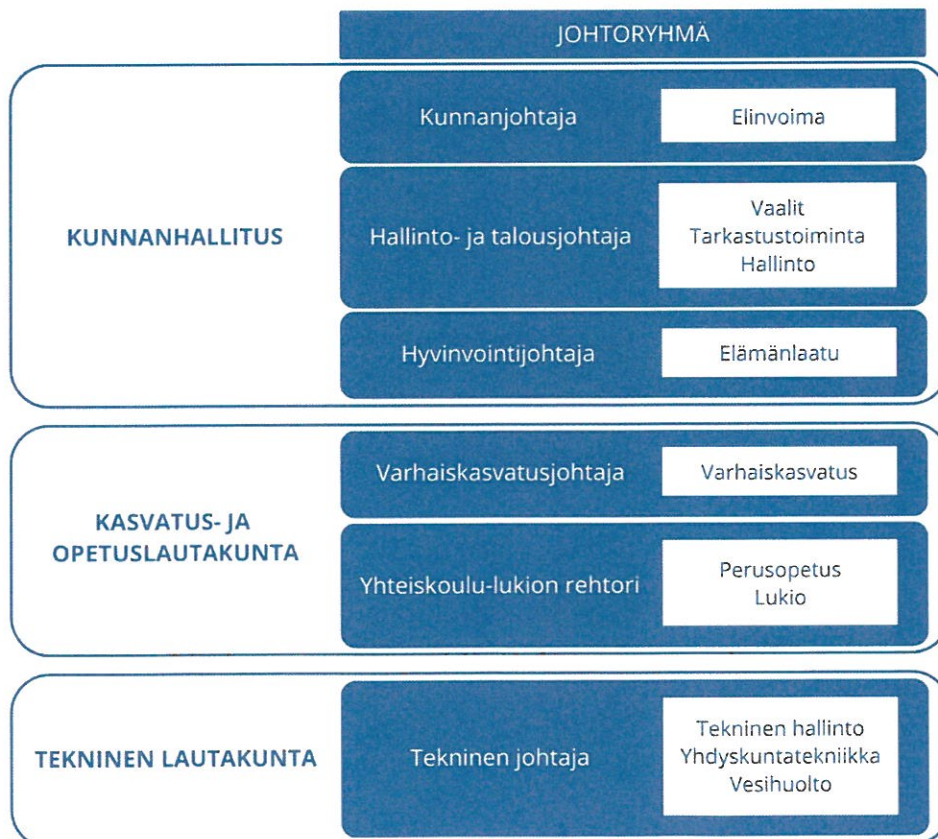

Punkalaitumen kunta

Toimielinorganisaatio

Vastuualueet ja vastuualuejohtajat

Punkalaitumen kunta

Vastuualue-, tehtäväalue- ja kustannuspaikkakartta 1.1.2023

Toimielin	Vastuualue	Tehtäväalue	Kustannuspaikka
Keskusvaalilautakunta	Vaalit <i>hallinto- ja talousjohtaja</i>	Vaalit <i>hallinto- ja talousjohtaja</i>	Kunnallisvaalit Valtiolliset vaalit Aluevaalit
Tarkastuslautakunta	Tarkastustoiminta <i>hallinto- ja talousjohtaja</i>	Tilintarkastus <i>hallinto- ja talousjohtaja</i>	Tilintarkastus
Kunnanhallitus	Hallinto <i>hallinto- ja talousjohtaja</i>	Yleishallinto <i>hallinto- ja talousjohtaja</i>	Kunnanvaltuusto Kunnanhallitus Ylikunnallinen yhteistyö Verotus Joukkoliikenne
		Toimistopalvelut <i>hallinto- ja talousjohtaja</i>	Hallintopalvelut ICT-tukihenkilö
		Henkilöstöhallinto <i>hyvinvointijohtaja</i>	Henkilöstöhallinto Työterveyshuolto
		ICT-palvelut <i>hallinto- ja talousjohtaja</i>	ICT-palvelut
	Elinvoima <i>kunnanjohtaja</i>	Yrityspalvelut <i>elinvoimakehittäjä</i>	Elinkeinoelämän kehittäminen Maaseutupalvelut
		Markkinointi ja viestintä <i>elinvoimakehittäjä</i>	Kuntamarkkinointi Viestintä
		Työllistäminen <i>hyvinvointijohtaja</i>	Työllisyyspalvelut Asiointipiste Työllisyyden edistäminen Nosturi-hanke
	Elämänlaatu <i>hyvinvointijohtaja</i>	Hyvinvointi <i>hyvinvointijohtaja</i>	Hyvinvointijaosto Ennaltaehkäisevä päihdetyö Vanhusneuvosto
		Kirjasto- ja kulttuuripalvelut <i>hyvinvointisuunnittelija</i>	Kirjastopalvelut Löytyykö Lukutoukkia -hanke Kulttuuripalvelut Kuppi-hanke Sataopisto Huittisten musiikkiopisto
		Liikunta- ja nuorisopalvelut <i>hyvinvointisuunnittelija</i>	Loimaan seudun musiikkiopisto Liikuntapalvelut Tervaskanto -hanke Nuorisopalvelut Nuorisovaltuusto Harrastustoiminta Harrastustoiminta II Etsivä nuorisotyö Etsivä nuorisotyö II